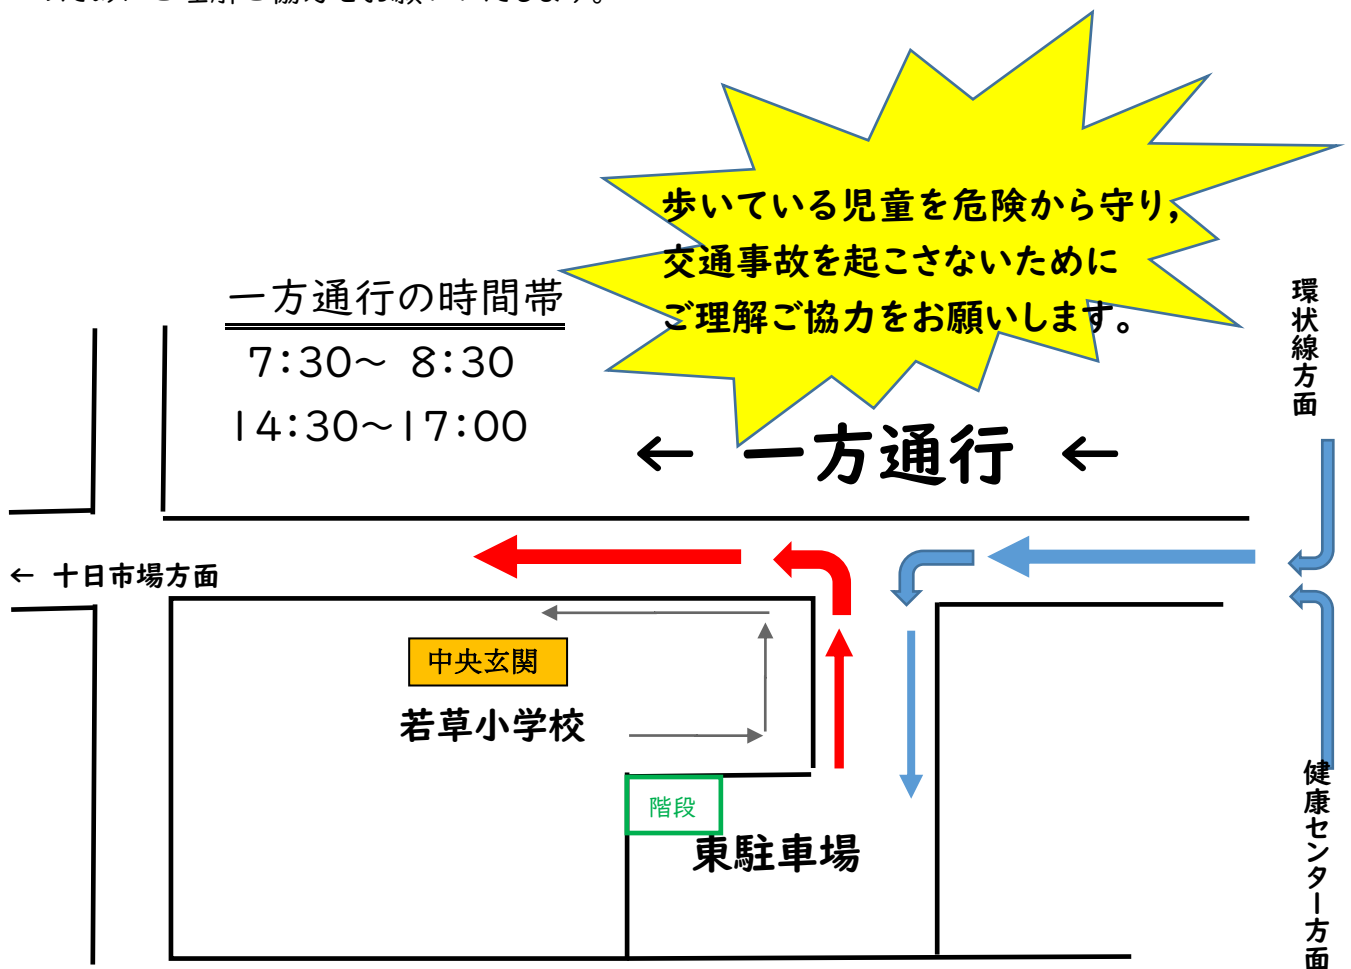

- 1 物品受け渡し期間 令和5年10月16日（月）～20日（金）
- 2 時 間 午後3：00～午後5：00
- 3 受け取り場所 若草小学校 正面玄関
- 4 お願い・注意
  - \* 来校されましたら、正面玄関のインターフォンを押して呼び出してください。  
なお現在、仮設校舎の建設工事のため校舎北側の敷地より玄関へ回ってください。
  - \* 本校の駐車場を利用する際、裏面を参考にして通行してください。
  - \* 本校のホームページ「お知らせ」に連絡事項を掲載していきますので、随時ご覧ください。
  - \* 何かありましたら、ご連絡ください。（282-1527）

※入学説明会は令和6年1月26日（金）午後の予定です。  
（詳細については改めて通知いたします。）

若草小学校HP

HPのQRコード

# 東駐車場の利用について

## 一方通行のお願い

送迎時に駐車場を利用する車と、歩いて登下校する児童が交差するなど危険な状況がみられます。特に、雨の日は、自動車での送迎がさらに多くなり、心配な状況です。

東駐車場の利用する時には、下記の通り一方通行をお願いしているところです。児童の安全のためにご理解ご協力をお願いいたします。

\*現在、仮設校舎建設工事中のため北側へ回って中央玄関までお越してください

\*児童の迎え時には、階段を上がって引き取りをお願いします。